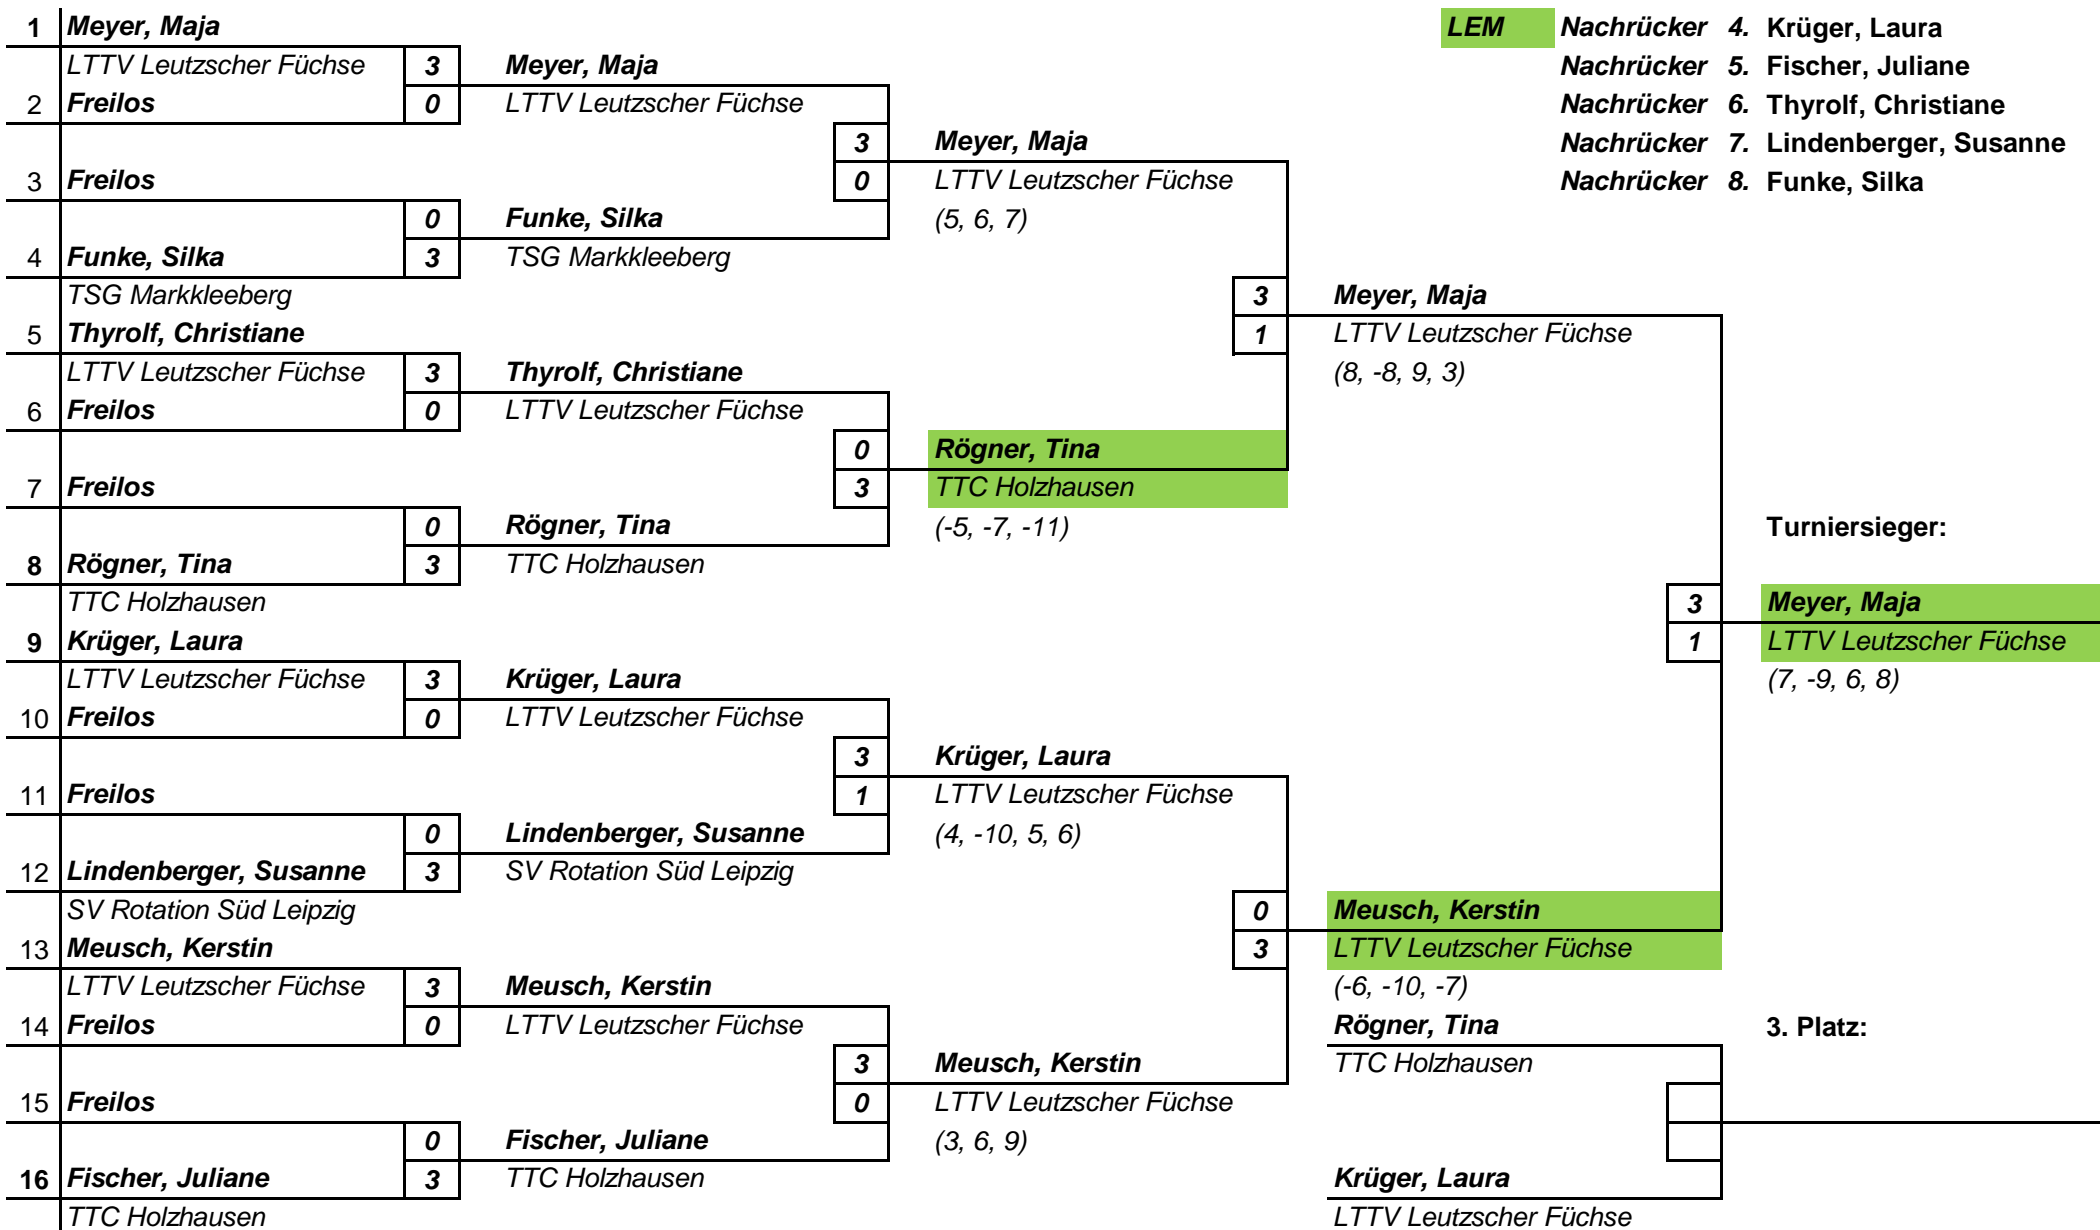

d. V.

3 1

3 1

1 3

1 3

Spielfolge:

Runde 1	Runde 2	Runde 3
1 - 3	2 - 1	3 - 2
4 - 2	3 - 4	4 - 1

bei 2 Spielern

1+3 4+2

Sächsischer TischTennis-Verband

Turnier:
Klasse:
Ort, Datum:

BEM Damen und Herren
Damen Einzel ER
Markkleeberg, 24.11.2013

LEM Nachrücker
4. Krüger, Laura
Nachrücker
5. Fischer, Juliane
Nachrücker
6. Thyrolf, Christiane
Nachrücker
7. Lindenberger, Susanne
Nachrücker
8. Funke, Silka