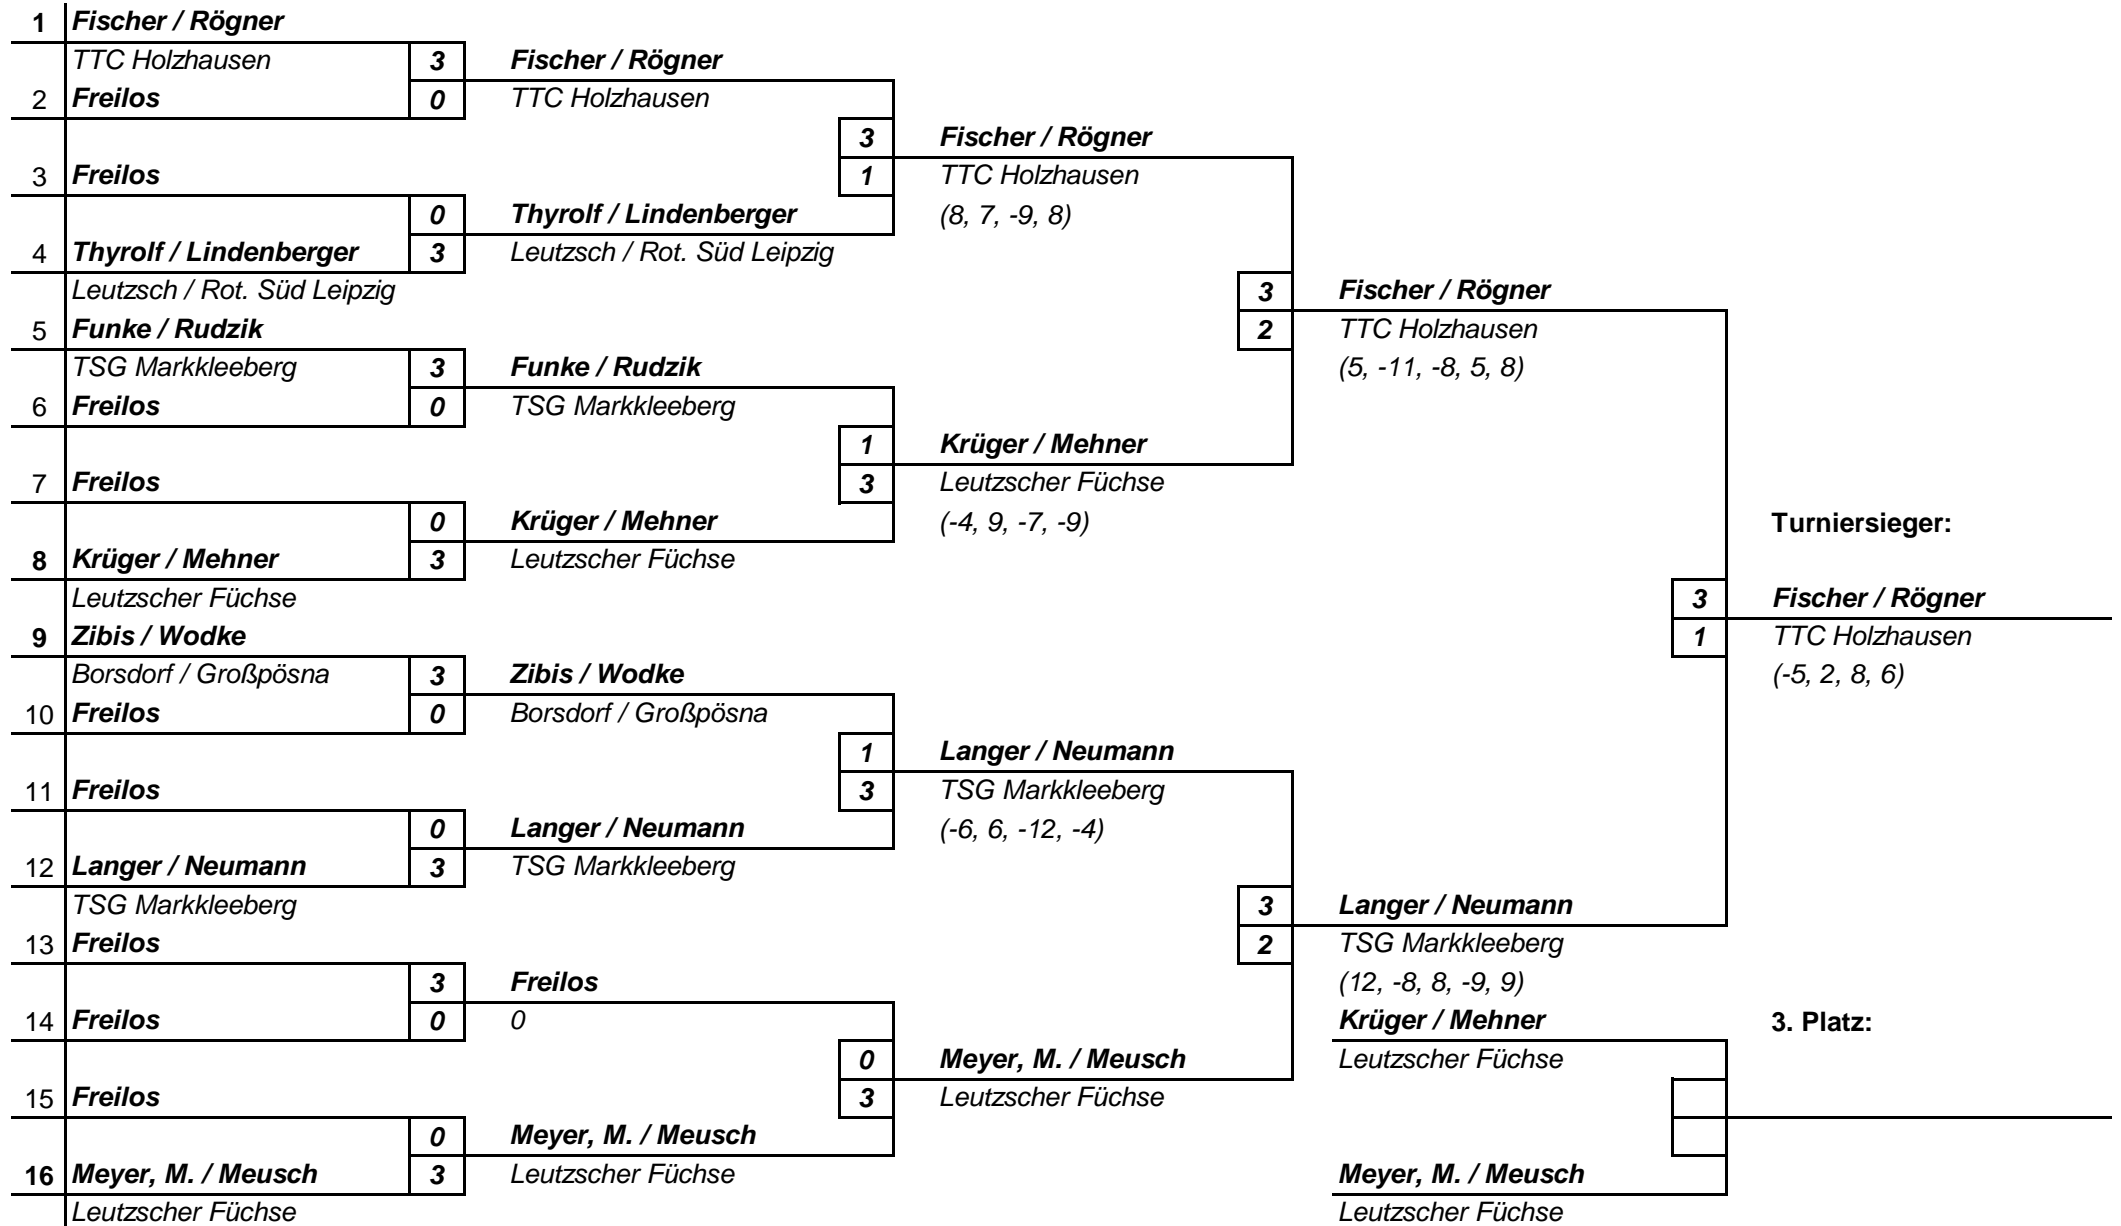

Sächsischer TischTennis-Verband

Turnier: **BEM Damen und Herren**
 Klasse: **Damen Doppel**
 Ort, Datum: **Markkleeberg, 24.11.2013**

Sächsischer TischTennis-Verband

Turnier: **BEM Damen und Herren**
 Klasse: **Herren Doppel**
 Ort, Datum: **Markkleeberg, 24.11.2013**

1	Becker / Nagel								
	TTC Holzhausen	3	Becker / Nagel						
2	Nowack / Breiler	1	TTC Holzhausen						
	SV Arzberg		(-10, 6, 9, 8)	3	Becker / Nagel				
3	Hunger / Weitzel			0	TTC Holzhausen				
	Großpösna / Taucha	1	Graul, F. / Karl		(7, 7, 6)				
4	Graul, F. / Karl	3	SV Borsdorf 1990						
	SV Borsdorf 1990		(-8, -6, 9, -9)	3	Becker / Nagel				
5	Wohlrabe / Limbach			1	TTC Holzhausen				
	TTC Großpösna 1968	2	Sassano / Christen		(17, -9, 14, 6)				
6	Sassano / Christen	3	Leutzscher Fuchse						
	Leutzscher Fuchse		(-7, 8, 6, -7, -4)	1	Stengel / Stein				
7	Hofmann / Richter, S.			3	Lindenthal / Marienbrunn				
	Torgau / Audenhain	1	Stengel / Stein		(7, -10, -5, -6)				
8	Stengel / Stein	3	Lindenthal / Marienbrunn						
	Lindenthal / Marienbrunn		(-8, 9, -6, -9)	3	Becker / Nagel				Turniersieger:
9	Geißler / Merkel			1	TTC Holzhausen				
	Rotation Süd Leipzig	3	Geißler / Merkel		(8, 7, -4, 9)				
10	Jüttner / Hoffmann	0	Rotation Süd Leipzig						
	Brandiser TTC 1946		(10, 6, 9)	1	Stubbe / Richter, M.				
11	Stubbe / Richter, M.			3	Delitzsch / Audenhain				
	Delitzsch / Audenhain	3	Stubbe / Richter, M.		(-7, -10, 10, -6)				
12	Huszti / Schmalz	0	Delitzsch / Audenhain						
	Leutzscher Fuchse		(8, 6, 6)	1	Berger / Wittmer				
13	Kraut / Lorwin			3	TTV 1990 Wurzen				
	Großpösna / Tresenwald	3	Kraut / Lorwin		(7, -8, -8, -7)				
14	Priemer / Henze	1	Großpösna / Tresenwald		Stengel / Stein				3. Platz:
	ESV Delitzsch		(4, -8, 9, 7)	1	Lindenthal / Marienbrunn				
15	Freilos			3	TTV 1990 Wurzen				
		0	Berger / Wittmer		(13, -8, -9, -9)				
16	Berger / Wittmer	3	TTV 1990 Wurzen						
	TTV 1990 Wurzen				Stubbe / Richter, M.				
					Delitzsch / Audenhain				