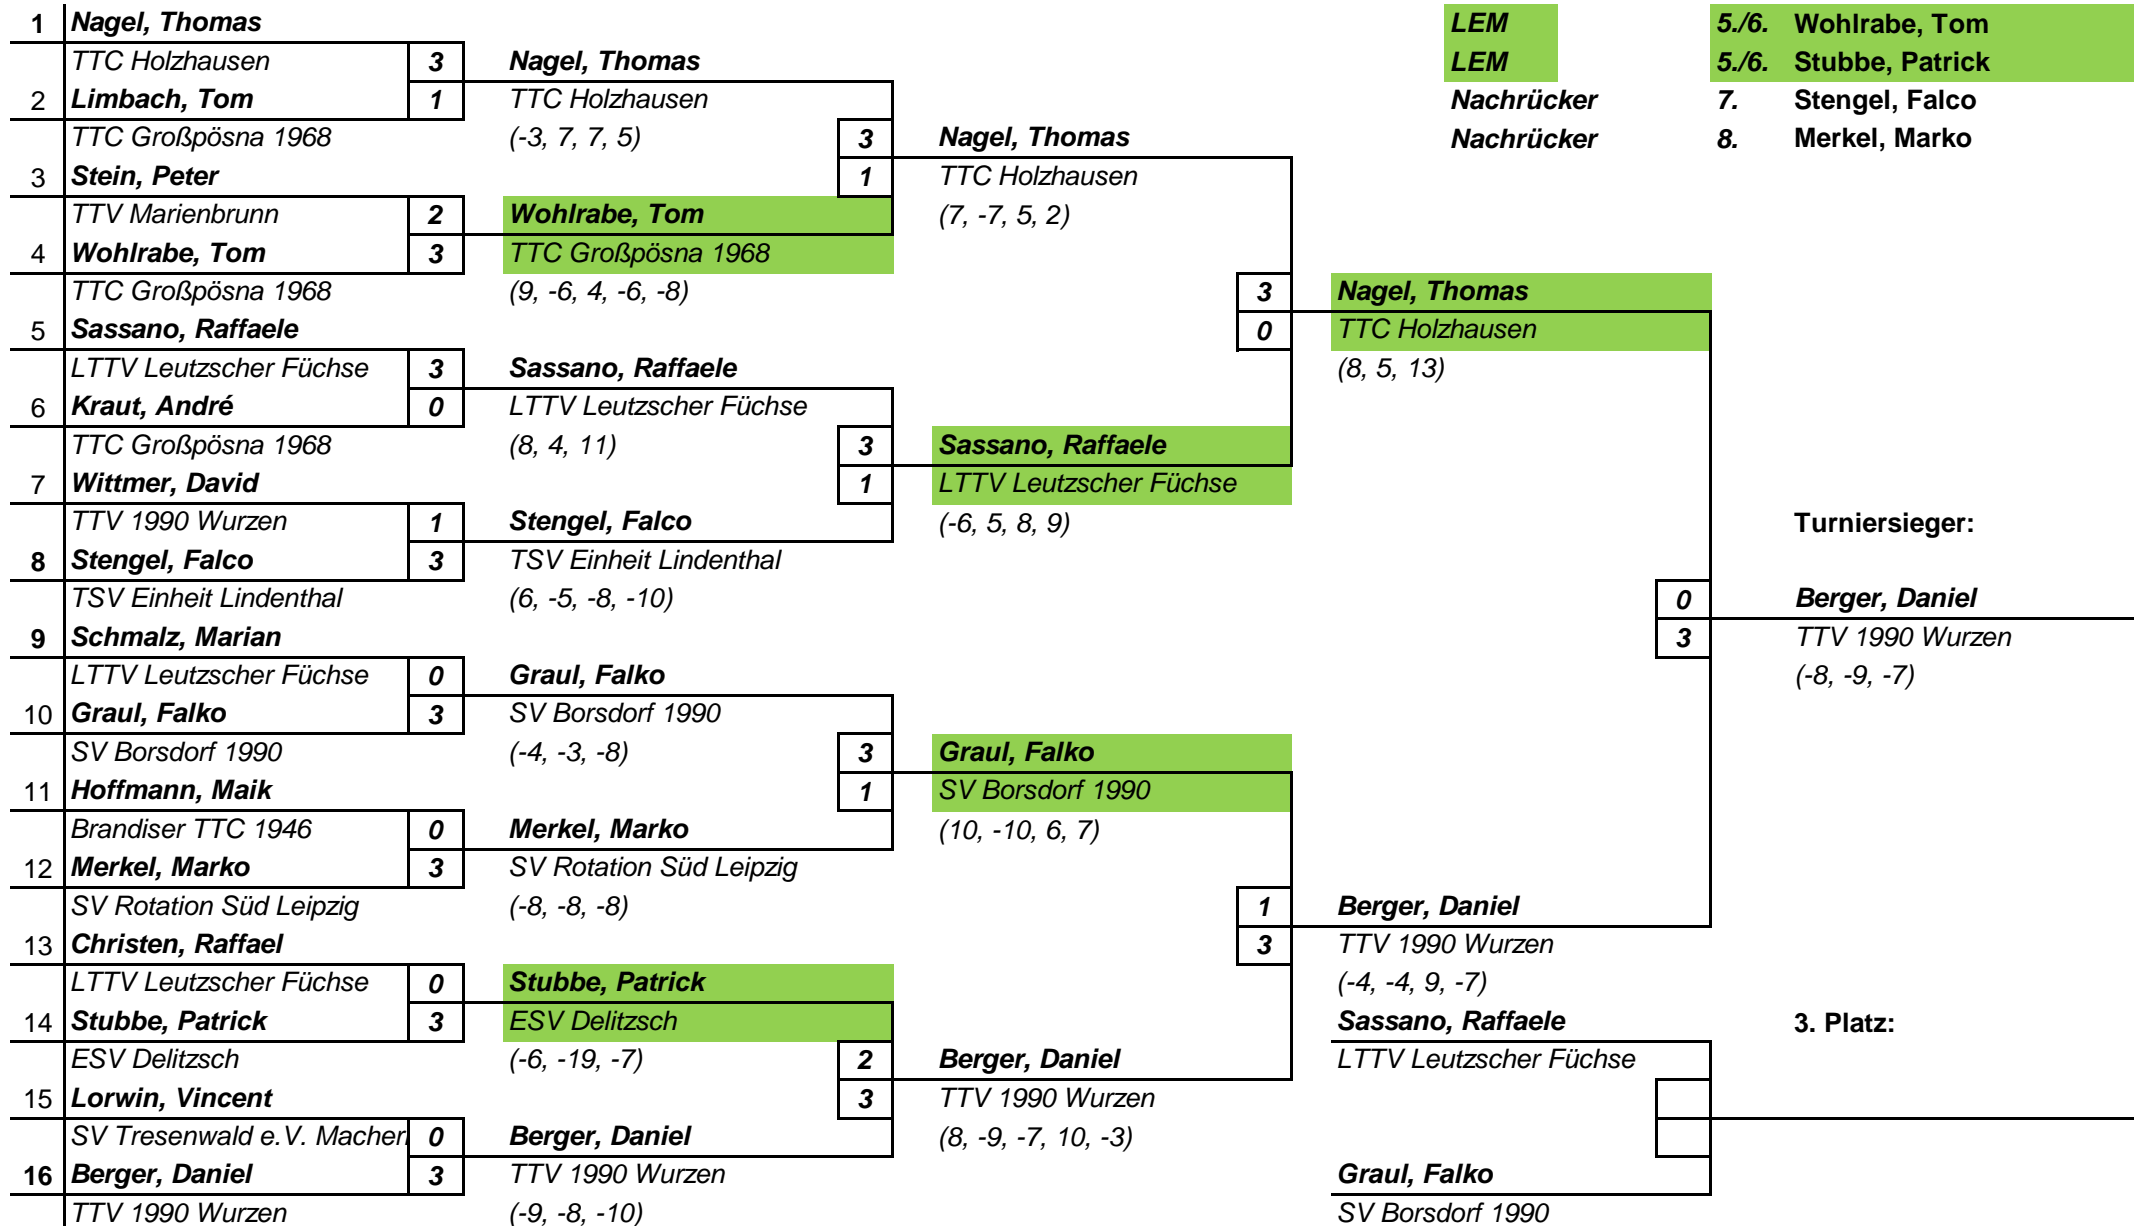

Spielfolge:

Runde 1	Runde 2	Runde 3
1 - 3	2 - 1	3 - 2
4 - 2	3 - 4	4 - 1

bei 2 Spielern

1+3 4+2

Sächsischer TischTennis-Verband

Turnier: **BEM Damen und Herren**
 Klasse: **Herren Einzel ER**
 Ort, Datum: **Markkleeberg, 24.11.2013**