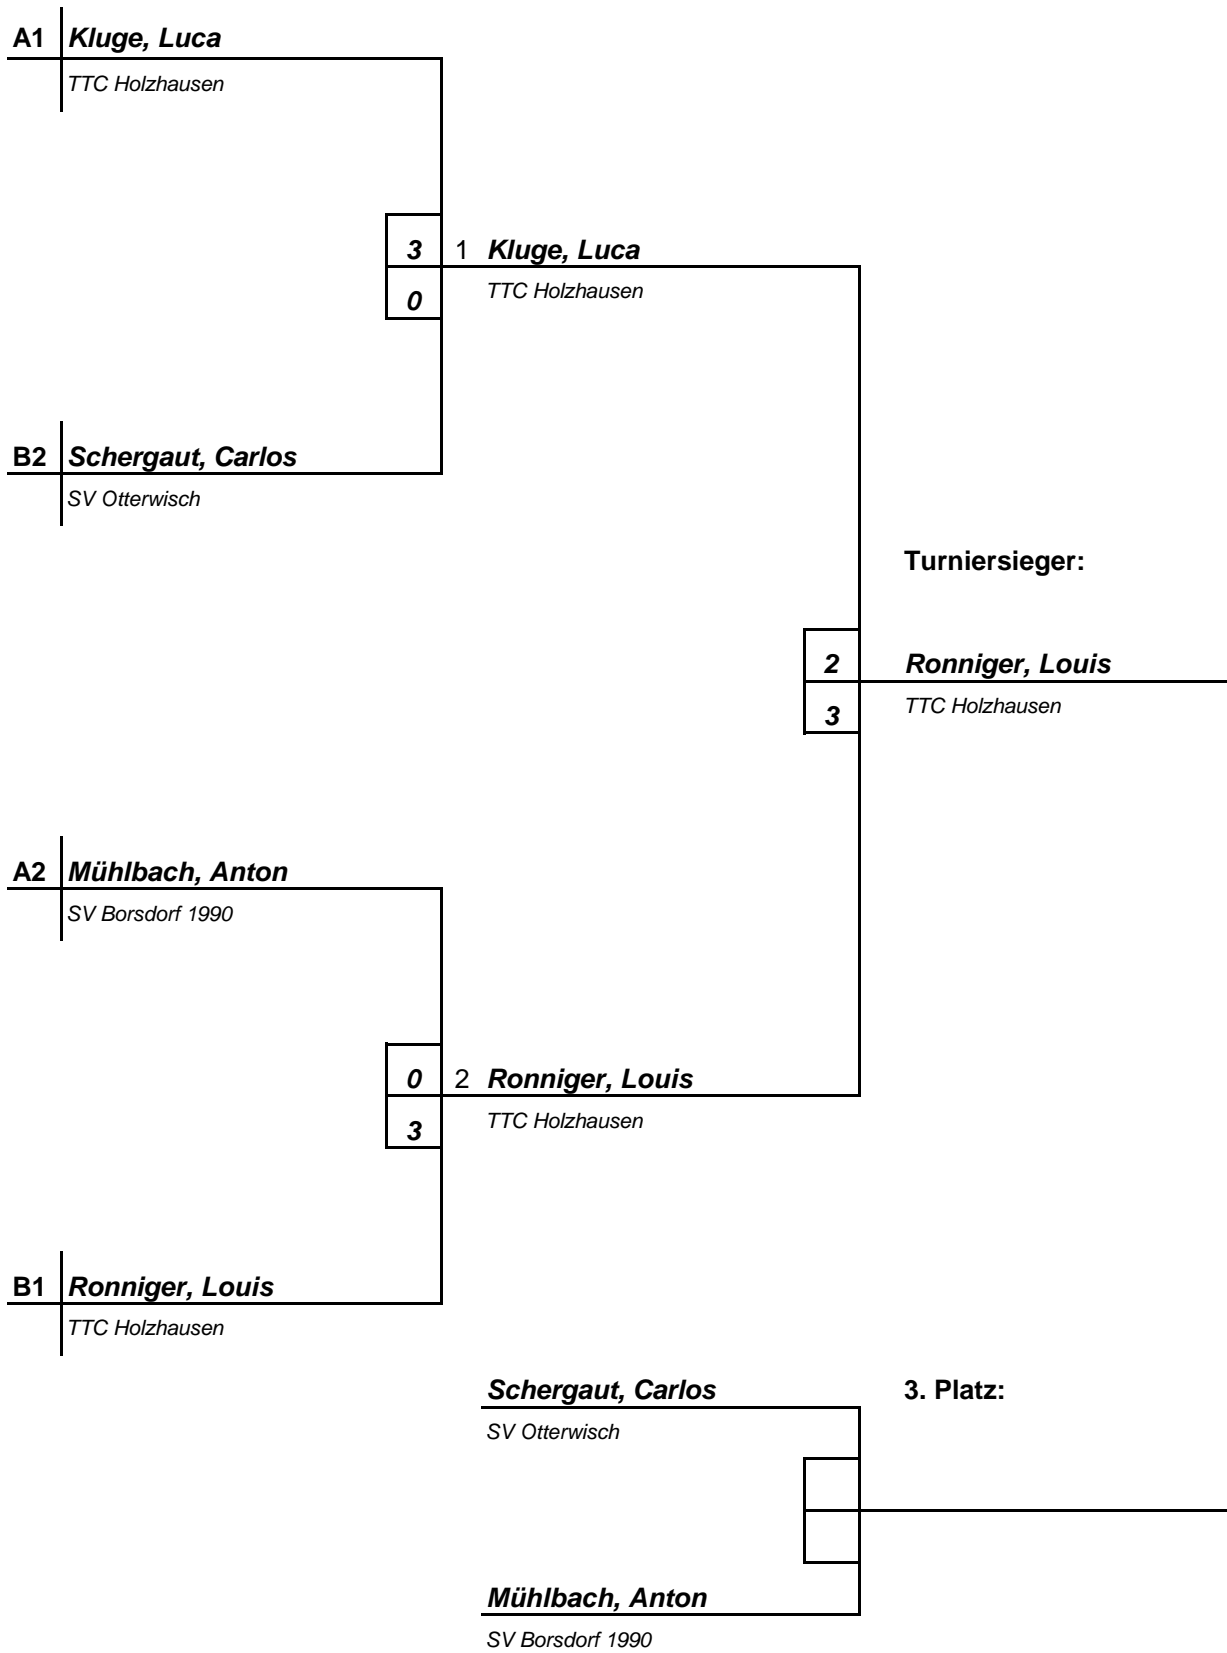

Spielfolge:

Runde 1	Runde 2	Runde 3	Runde 4	Runde 5
4 - 5	1 - 5	1 - 4	4 - 6	5 - 6
1 - 6	2 - 4	3 - 5	2 - 5	3 - 4
2 - 3	3 - 6	2 - 6	1 - 3	1 - 2

bei 2 Spielern 4+5 1+6 2+3

bei 3 Spielern 1+4+5 2+3+6

bei 4 Spielern 1+2+4+5

Sächsischer TischTennis - Verband

Turnier: **BEM U 11**

Klasse: **Schüler - Vorrunde**

Ort: **Torgau**

Vorrundengruppen A + B

Datum: **11.10.2014**

A	Name, Vorname	Verein	1	2	3	4	Sätze	Spiele	Pl.
1	Kluge, Luca	TTC Holzhausen		3 : 0	3 : 0	3 : 0	9 : 0	3 : 0	1
2	Mühlbach, Anton	SV Borsdorf 1990	0 : 3		3 : 1	3 : 1	6 : 5	2 : 1	2
3	Brade, Max	ESV Delitzsch	0 : 3	1 : 3		2 : 3	3 : 9	0 : 3	4
4	Flemming, Simon	SV Rot. Süd Leipzig	0 : 3	1 : 3	3 : 2		4 : 8	1 : 2	3
							Kontrolle:	22 : 22	6 : 6

Spielfolge:

Runde 1	Runde 2	Runde 3
1 - 3	2 - 1	3 - 2
4 - 2	3 - 4	4 - 1

bei 2 Spielern

1+3 4+2

Turnierliste k.o.-System 4
Doppel