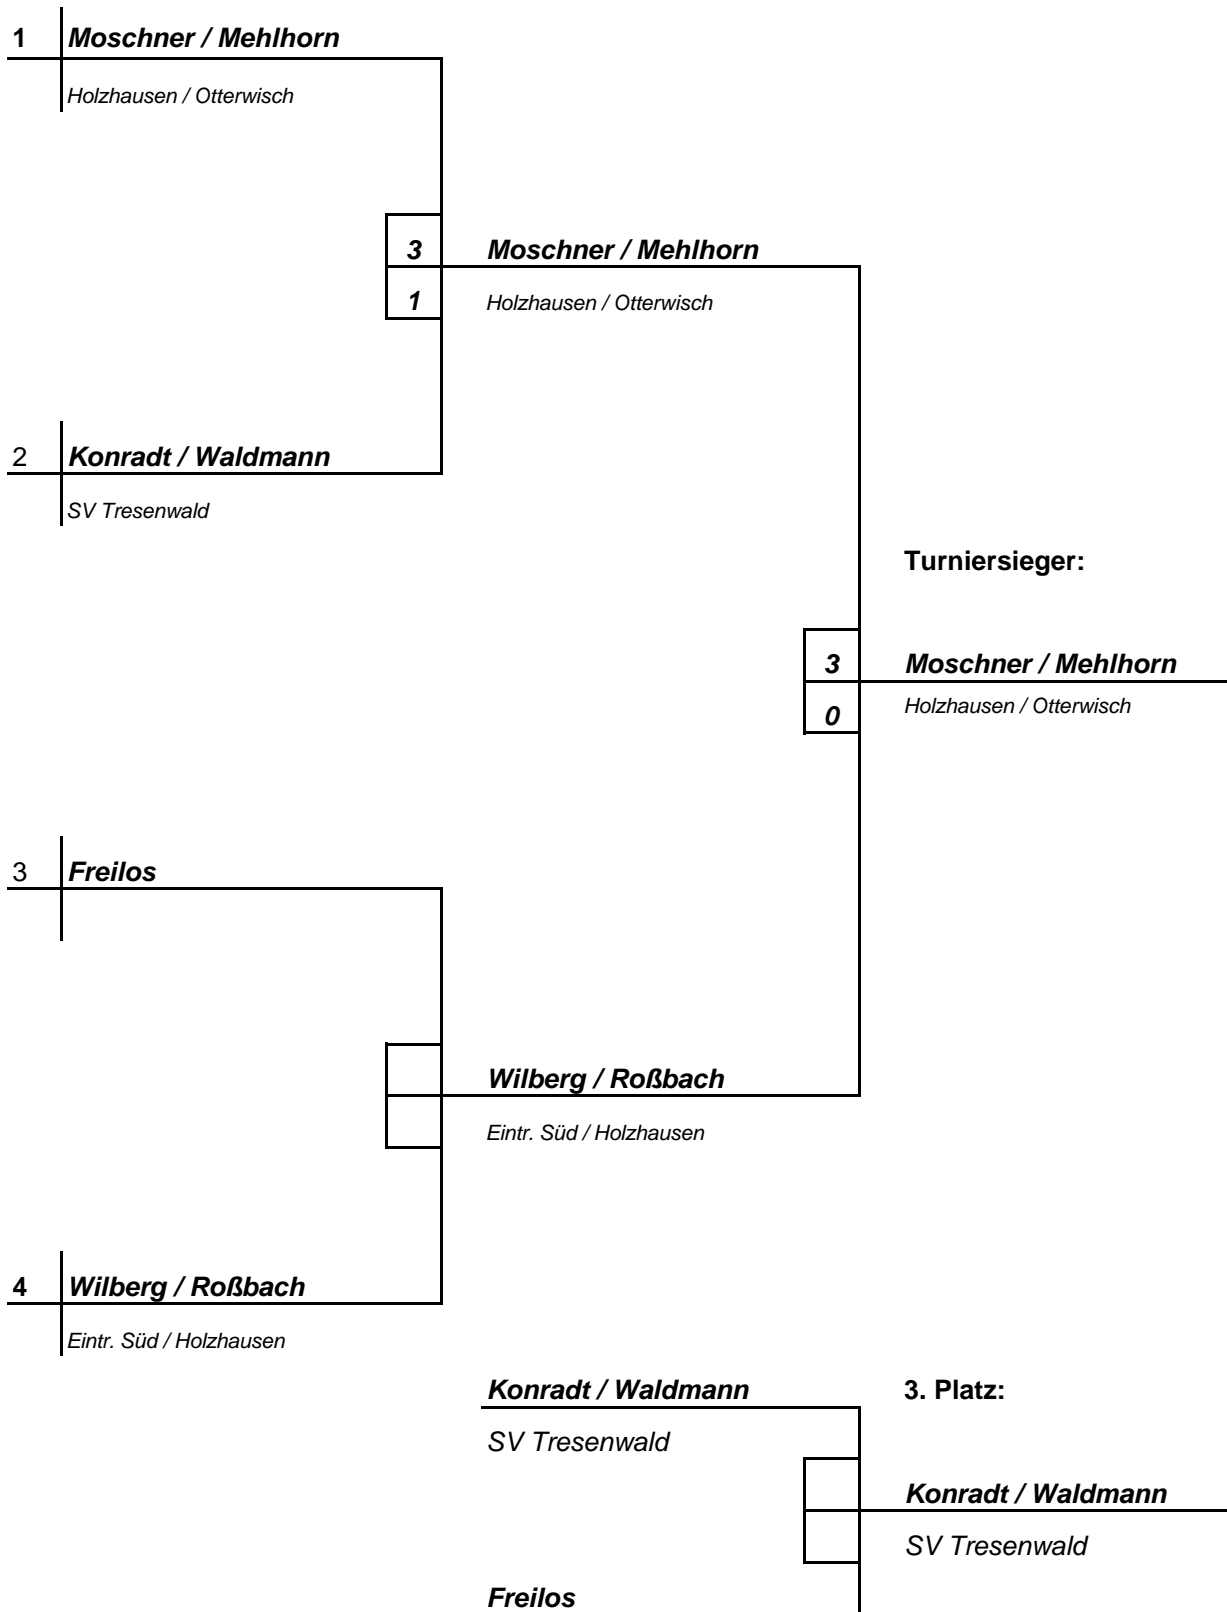

Sächsischer Tischtennis - Verband

Turnier: **BEM U 11**

Vorrunde:

Klasse: **Schülerinnen**

Zwischenrunde:

Ort: **Torgau**

Endrunde:

X

Turnierliste für 5 - 6 Spieler/-innen

Datum: **11.10.2014**

Gruppe:

	Name, Vorname	Verein	1	2	3	4	5	6	Sätze	Spiele	Pl.	d. V.
1	Waldmann, Emma	SV Tresenwald		3 : 1	3 : 1	0 : 3	1 : 3	3 : 1	10 : 9	3 : 2	3	1
2	Roßbach, Josefine	TTC Holzhausen	1 : 3		0 : 3	0 : 3	1 : 3	2 : 3	4 : 15	0 : 5	6	
3	Mehlhorn, Lea	Otterwischer SV	1 : 3	3 : 0		1 : 3	1 : 3	1 : 3	7 : 12	1 : 4	5	
4	Wilberg, Jolanda	SV Eintracht Leipzig Süd	3 : 0	3 : 0	3 : 1		3 : 0	3 : 0	15 : 1	5 : 0	1	
5	Moschner, Luisa	TTC Holzhausen	3 : 1	3 : 1	3 : 1	0 : 3		1 : 3	10 : 9	3 : 2	2	3
6	Konradt, Julie	SV Tresenwald	1 : 3	3 : 2	3 : 1	0 : 3	3 : 1		10 : 10	3 : 2	4	
									Kontrolle:	56 : 56	15 : 15	

Spielfolge:

Runde 1	Runde 2	Runde 3	Runde 4	Runde 5
4 - 5	1 - 5	1 - 4	4 - 6	5 - 6
1 - 6	2 - 4	3 - 5	2 - 5	3 - 4
2 - 3	3 - 6	2 - 6	1 - 3	1 - 2

bei 2 Spielern 4+5 1+6 2+3

bei 3 Spielern 1+4+5 2+3+6

bei 4 Spielern 1+2+4+5

Sächsischer TischTennis - Verband

Turnier: **BEM U 11**

Klasse: **Schüler - Vorrunde**

Ort: **Torgau**

Vorrundengruppen A + B

Datum: **11.10.2014**

A	Name, Vorname	Verein	1	2	3	4	Sätze	Spiele	Pl.
1	Kluge, Luca	TTC Holzhausen		3 : 0	3 : 0	3 : 0	9 : 0	3 : 0	1
2	Mühlbach, Anton	SV Borsdorf 1990	0 : 3		3 : 1	3 : 1	6 : 5	2 : 1	2
3	Brade, Max	ESV Delitzsch	0 : 3	1 : 3		2 : 3	3 : 9	0 : 3	4
4	Flemming, Simon	SV Rot. Süd Leipzig	0 : 3	1 : 3	3 : 2		4 : 8	1 : 2	3
							Kontrolle:	22 : 22	6 : 6