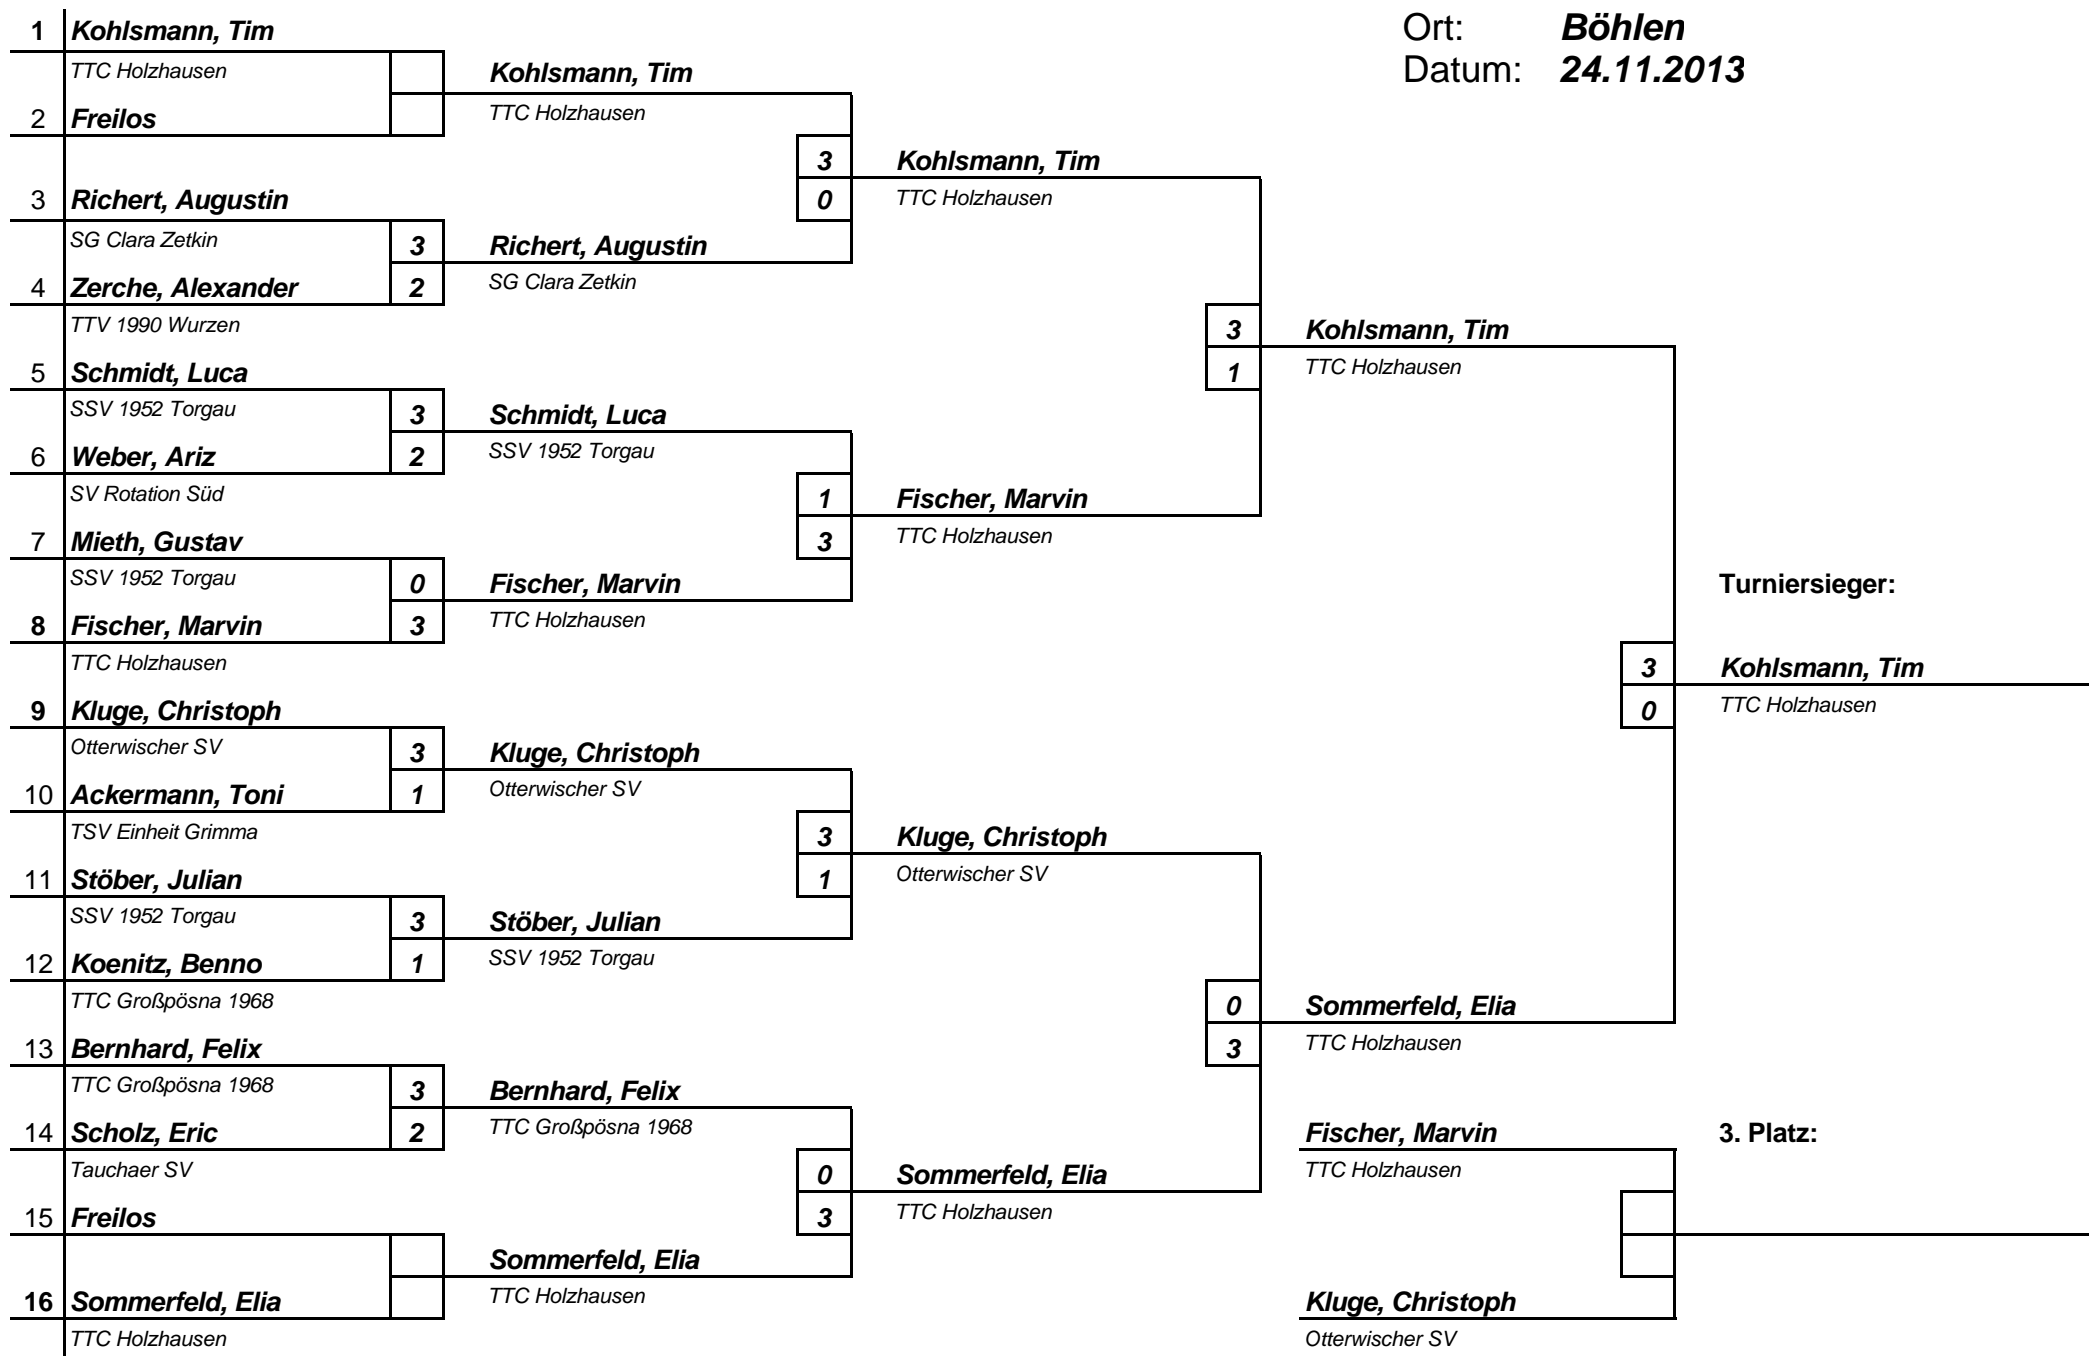

bei 2 Spielern

1+3 4+2

Sächsischer TischTennis-Verband

Turnier: **Bezirkseinzelsmeisterschaft**

Klasse: **Quali zur LEM - 2 Plätze**

Ort: **Böhlen**

Turnierliste für 3 - 4 Spieler/-innen

Datum: **24.11.2013**