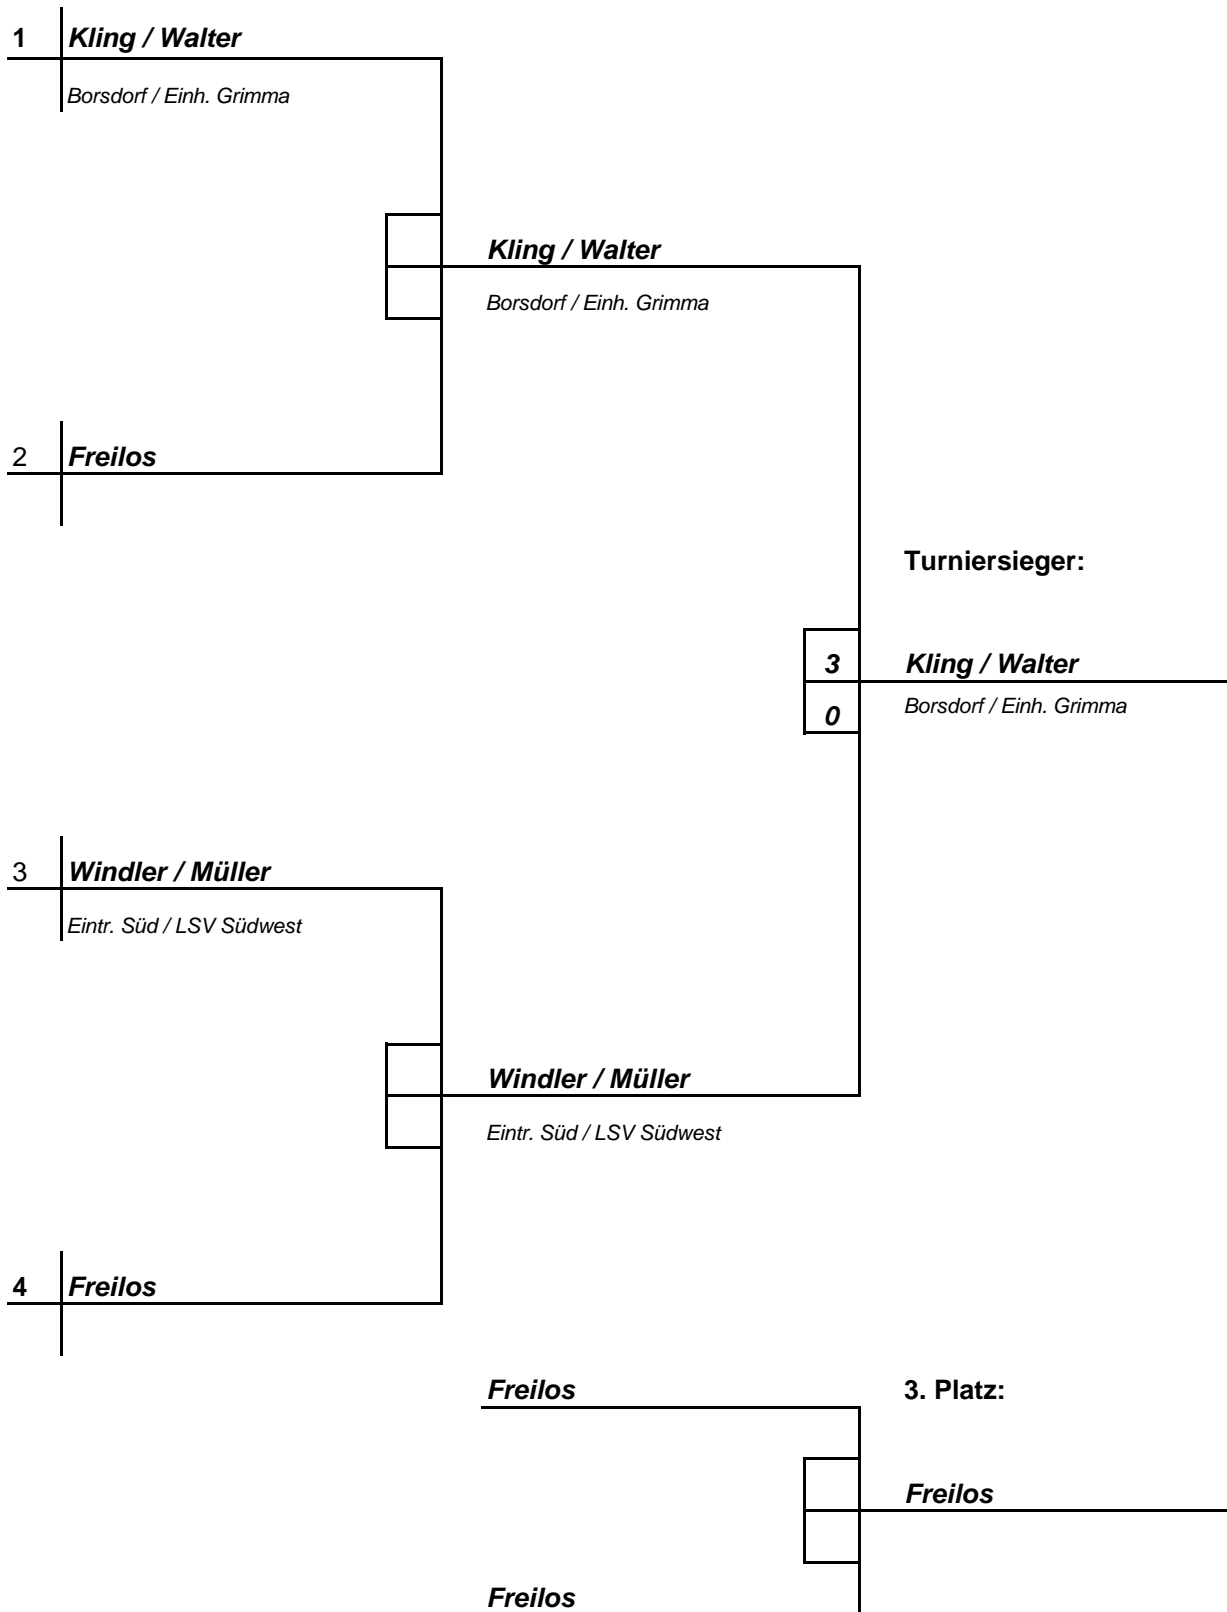

Sächsischer TischTennis-Verband

Turnier: **Bezirkseinzelsmeisterschaft** Vorrunde:

Klasse: **Schülerinnen B**

Zwischenrunde:

Ort: **Böhlen**

Endrunde:

X

Turnierliste für 5 - 6 Spieler/-innen

Datum: **24.11.2013**

Gruppe:

	Name, Vorname	Verein	1	2	3	4	5	6	Sätze	Spiele	Pl.
1	Müller, Antonia	<i>LSV Südwest Leipzig</i>		2 : 3	3 : 0	3 : 2	3 : 1	:	11 : 6	3 : 1	2
2	Kling, Emilie	<i>SV Borsdorf 1990</i>	3 : 2		3 : 0	3 : 1	3 : 0	:	12 : 3	4 : 0	1
3	Windler, Chiara	<i>SV Eintracht Süd</i>	0 : 3	0 : 3		0 : 3	0 : 3	:	0 : 12	0 : 4	5
4	Walter, Nele	<i>TSV Einheit Grimma</i>	2 : 3	1 : 3	3 : 0		2 : 3	:	8 : 9	1 : 3	4
5	Sadlo, Pauline	<i>ESV Delitzsch</i>	1 : 3	0 : 3	3 : 0	3 : 2		:	7 : 8	2 : 2	3
6			:	:	:	:	:		:	:	
Kontrolle:									38 : 38	10 : 10	

Spielfolge:

Runde 1	Runde 2	Runde 3	Runde 4	Runde 5
4 - 5	1 - 5	1 - 4	4 - 6	5 - 6
1 - 6	2 - 4	3 - 5	2 - 5	3 - 4
2 - 3	3 - 6	2 - 6	1 - 3	1 - 2

bei 2 Spielern 4+5 1+6 2+3

bei 3 Spielern 1+4+5 2+3+6

bei 4 Spielern 1+2+4+5