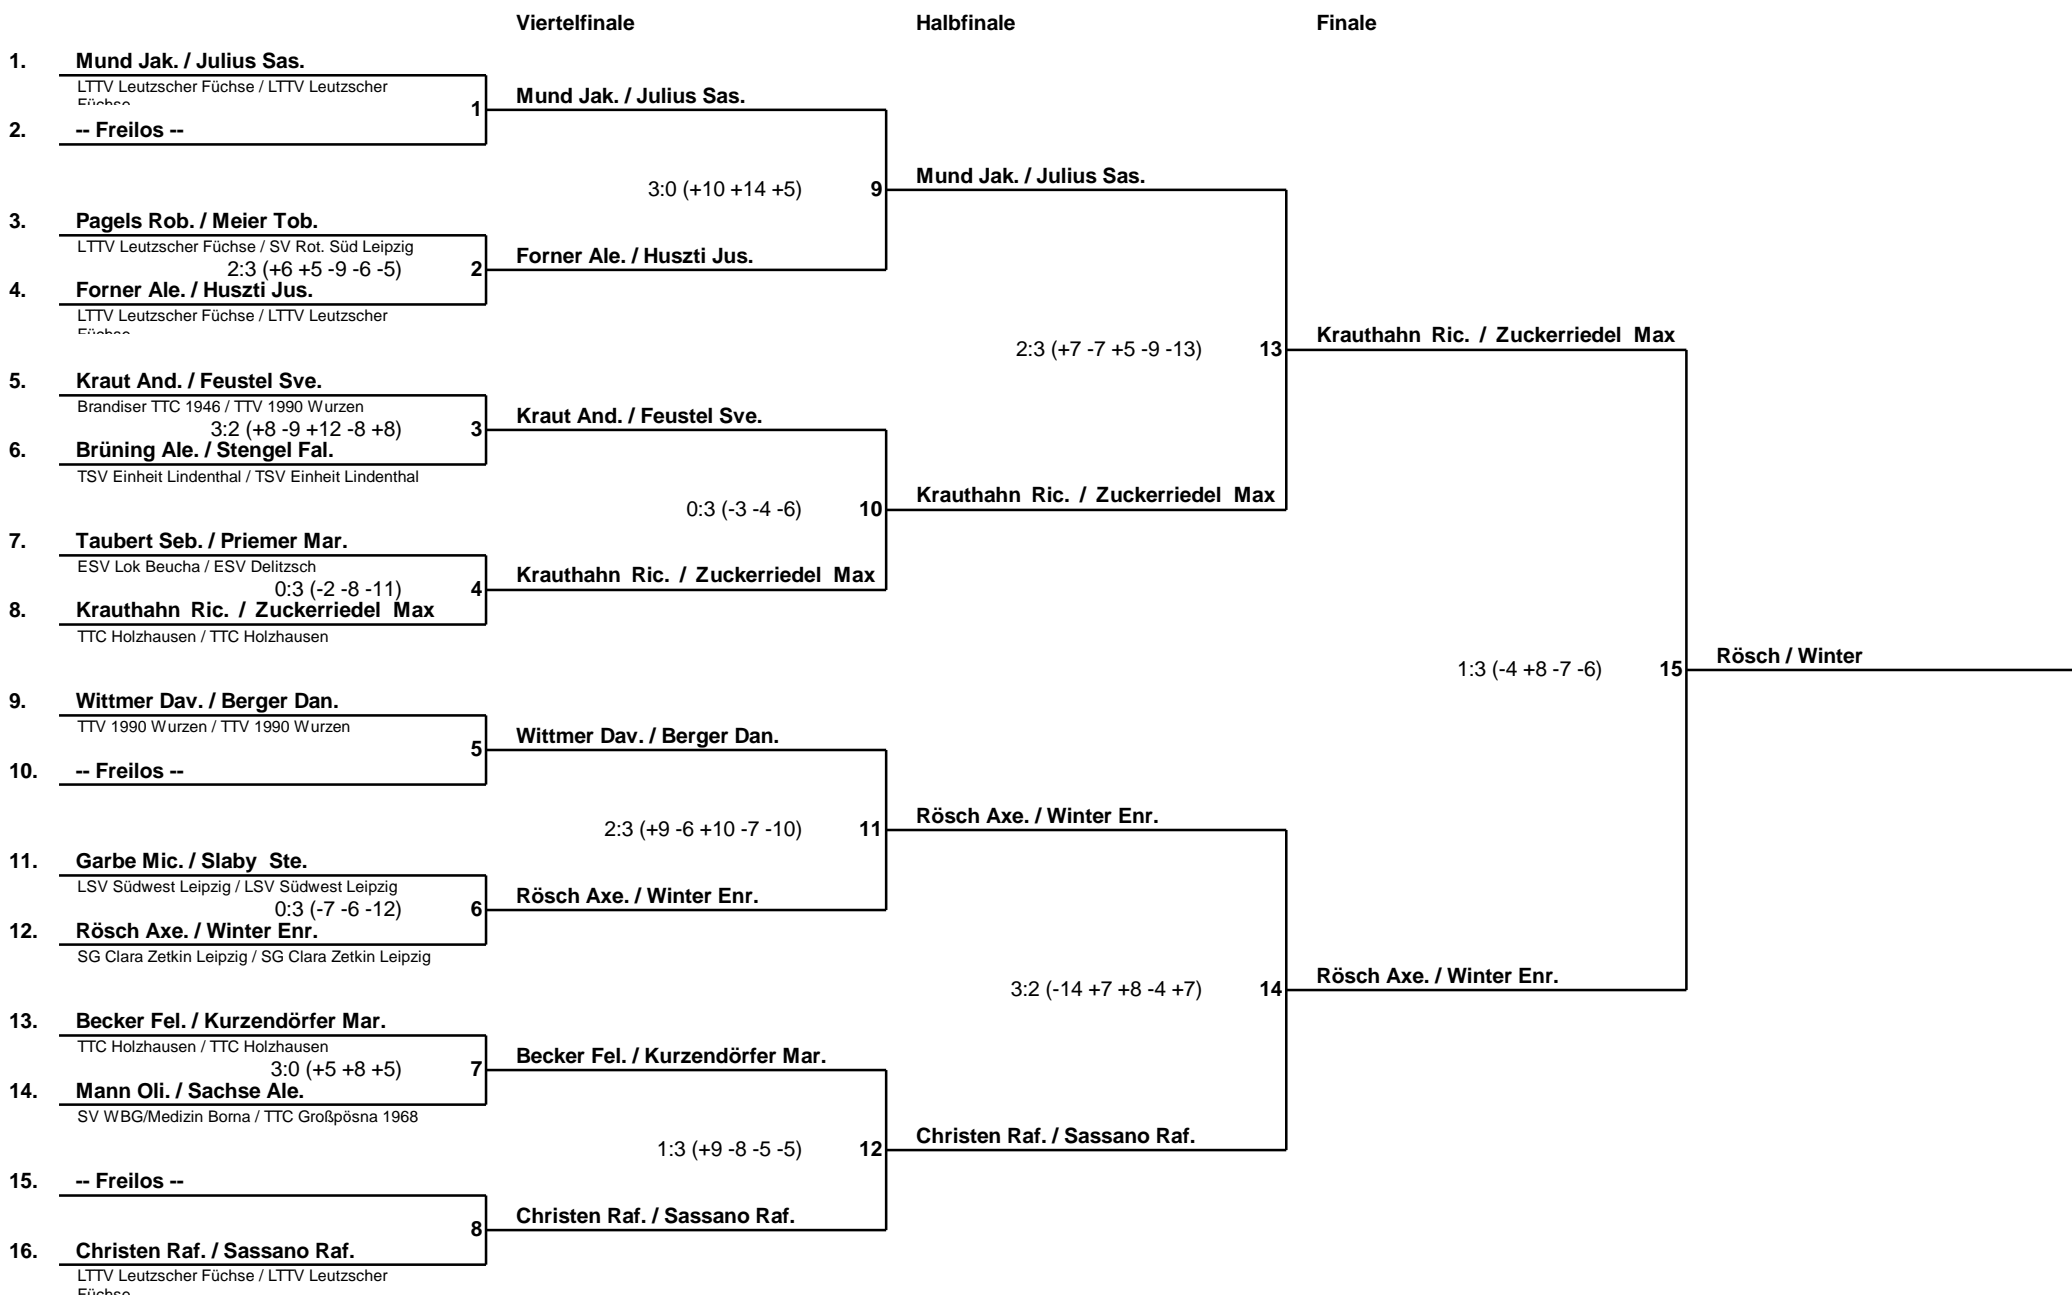

Spielplan-Matrix

Gruppe 1

Pos	Spieler / Verein	ST	P1	P2	P3	P4	Satz	Pkte	Platz
P1	Fischer / Meusch TTC Holzhausen/LTTV Leutzscher Fühse	3		3:1 +5 +8 -7 +9	3:1 +8 +11 -14 +9	3:0 +4 +4 +9	9:2	3:0	1
P2	Rockmann / Helbig LTTV Leutzscher Fühse/LTTV Leutzscher Füc	3	1:3 -5 -8 +7 -9		3:0 +6 +7 +6	2:3 -10 +9 +4 -5 -6	6:6	1:2	3
P3	Zibis / Hösel SV Borsdorf 1990/SV Borsdorf 1990	3	1:3 -8 -11 +14 -9	0:3 -6 -7 -6		2:3 +8 -8 +7 -5 -8	3:9	0:3	4
P4	Scheuring / Kuschke TTV 1990 Wurzen/TTV 1990 Wurzen	3	0:3 -4 -4 -9	3:2 +10 -9 -4 +5 +6	3:2 -8 +8 -7 +5 +8		6:7	2:1	2

Phase 1 - Spielplan-Matrix

Gruppe 1

Pos	Spieler / Verein	ST	P1	P2	P3	P4	P5	Satz	Pkte	Platz
P1	Anna-Marie Helbig LTTV Leutzscher Fuchse	4		3:0 +4 +5 +4	3:0 +3 +5 +5	3:0 +3 +4 +3	3:0 +4 +3 +4	12:0	4:0	1
P2	Stefanie Kuschke TTV 1990 Wurzen	4	0:3 -4 -5 -4		0:3 -7 -9 -4	3:0 +6 +8 +7	3:0 +10 +2 +8	6:6	2:2	3
P3	Stefanie Zibis SV Borsdorf 1990	4	0:3 -3 -5 -5	3:0 +7 +9 +4		3:0 +6 +5 +6	1:3 +10 -8 -4 -11	7:6	2:2	2
P4	Silvia Naumann Brandiser TTC 1946	4	0:3 -3 -4 -3	0:3 -6 -8 -7	0:3 -6 -5 -6		0:3 -3 -9 -7	0:12	0:4	5
P5	Marie-Philine Rockmann LTTV Leutzscher Fuchse	4	0:3 -4 -3 -4	0:3 -10 -2 -8	3:1 -10 +8 +4 +11	3:0 +3 +9 +7		6:7	2:2	4

Phase 2

Phase 1 - Spielplan-Matrix

Gruppe 1

Pos	Spieler / Verein	ST	P1	P2	P3	P4	P5	Satz	Pkte	Platz
P1	Felix Becker TTC Holzhausen	4		3:0 +9 +4 +5	3:0 +10 +3 +5	3:1 -10 +11 +7 +7	3:1 +4 -8 +7 +9	12:2	4:0	1
P2	Enrico Winter SG Clara Zetkin Leipzig	4	0:3 -9 -4 -5		3:1 +6 +5 -10 +10	3:0 +10 +8 +4	0:3 -6 -8 -9	6:7	2:2	3
P3	Oliver Mann SV WBG/Medizin Borna	4	0:3 -10 -3 -5	1:3 -6 -5 +10 -10		3:2 +4 -6 +7 -9 +9	0:3 -3 -16 -12	4:11	1:3	5
P4	Justin Huszti LTTV Leutzscher Füchse	4	1:3 +10 -11 -7 -7	0:3 -10 -8 -4	2:3 -4 +6 -7 +9 -9		3:1 +4 +6 -9 +6	6:10	1:3	4
P5	David Wittmer TTV 1990 Wurzen	4	1:3 -4 +8 -7 -9	3:0 +6 +8 +9	3:0 +3 +16 +12	1:3 -4 -6 +9 -6		8:6	2:2	2