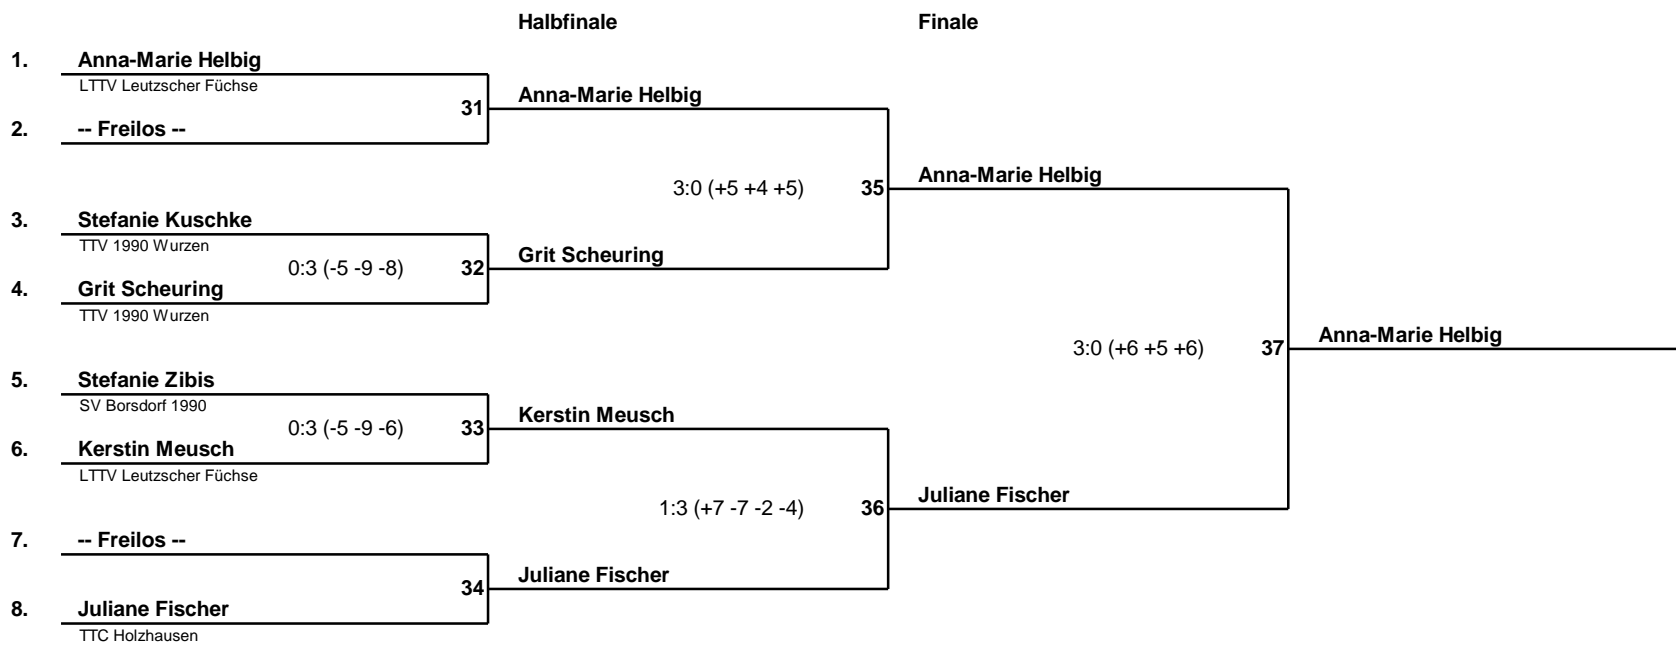

Phase 1 - Spielplan-Matrix

Gruppe 1

Pos	Spieler / Verein	ST	P1	P2	P3	P4	P5	Satz	Pkte	Platz
P1	Anna-Marie Helbig LTTV Leutzscher Fuchse	4		3:0 +4 +5 +4	3:0 +3 +5 +5	3:0 +3 +4 +3	3:0 +4 +3 +4	12:0	4:0	1
P2	Stefanie Kuschke TTV 1990 Wurzen	4	0:3 -4 -5 -4		0:3 -7 -9 -4	3:0 +6 +8 +7	3:0 +10 +2 +8	6:6	2:2	3
P3	Stefanie Zibis SV Borsdorf 1990	4	0:3 -3 -5 -5	3:0 +7 +9 +4		3:0 +6 +5 +6	1:3 +10 -8 -4 -11	7:6	2:2	2
P4	Silvia Naumann Brandiser TTC 1946	4	0:3 -3 -4 -3	0:3 -6 -8 -7	0:3 -6 -5 -6		0:3 -3 -9 -7	0:12	0:4	5
P5	Marie-Philine Rockmann LTTV Leutzscher Fuchse	4	0:3 -4 -3 -4	0:3 -10 -2 -8	3:1 -10 +8 +4 +11	3:0 +3 +9 +7		6:7	2:2	4

Gruppe 2

Pos	Spieler / Verein	ST	P1	P2	P3	P4	Satz	Pkte	Platz
P1	Juliane Fischer TTC Holzhausen	3		3:0 +2 +6 +8	3:2 -6 +3 +3 -7 +4	3:0 +6 +1 +6	9:2	3:0	1
P2	Kerstin Meusch LTTV Leutzscher Fuchse	3	0:3 -2 -6 -8		2:3 -1 +8 -5 +7 -12	3:2 -4 +7 +8 -9 +8	5:8	1:2	3
P3	Grit Scheuring TTV 1990 Wurzen	3	2:3 +6 -3 -3 +7 -4	3:2 +1 -8 +5 -7 +12		3:0 +9 +8 +15	8:5	2:1	2
P4	Jana Hösel SV Borsdorf 1990	3	0:3 -6 -1 -6	2:3 +4 -7 -8 +9 -8	0:3 -9 -8 -15		2:9	0:3	4

Phase 2

Phase 1 - Spielplan-Matrix

Gruppe 1

Pos	Spieler / Verein	ST	P1	P2	P3	P4	P5	Satz	Pkte	Platz
P1	Felix Becker TTC Holzhausen	4		3:0 +9 +4 +5	3:0 +10 +3 +5	3:1 -10 +11 +7 +7	3:1 +4 -8 +7 +9	12:2	4:0	1
P2	Enrico Winter SG Clara Zetkin Leipzig	4	0:3 -9 -4 -5		3:1 +6 +5 -10 +10	3:0 +10 +8 +4	0:3 -6 -8 -9	6:7	2:2	3
P3	Oliver Mann SV WBG/Medizin Borna	4	0:3 -10 -3 -5	1:3 -6 -5 +10 -10		3:2 +4 -6 +7 -9 +9	0:3 -3 -16 -12	4:11	1:3	5
P4	Justin Huszti LTTV Leutzscher Füchse	4	1:3 +10 -11 -7 -7	0:3 -10 -8 -4	2:3 -4 +6 -7 +9 -9		3:1 +4 +6 -9 +6	6:10	1:3	4
P5	David Wittmer TTV 1990 Wurzen	4	1:3 -4 +8 -7 -9	3:0 +6 +8 +9	3:0 +3 +16 +12	1:3 -4 -6 +9 -6		8:6	2:2	2